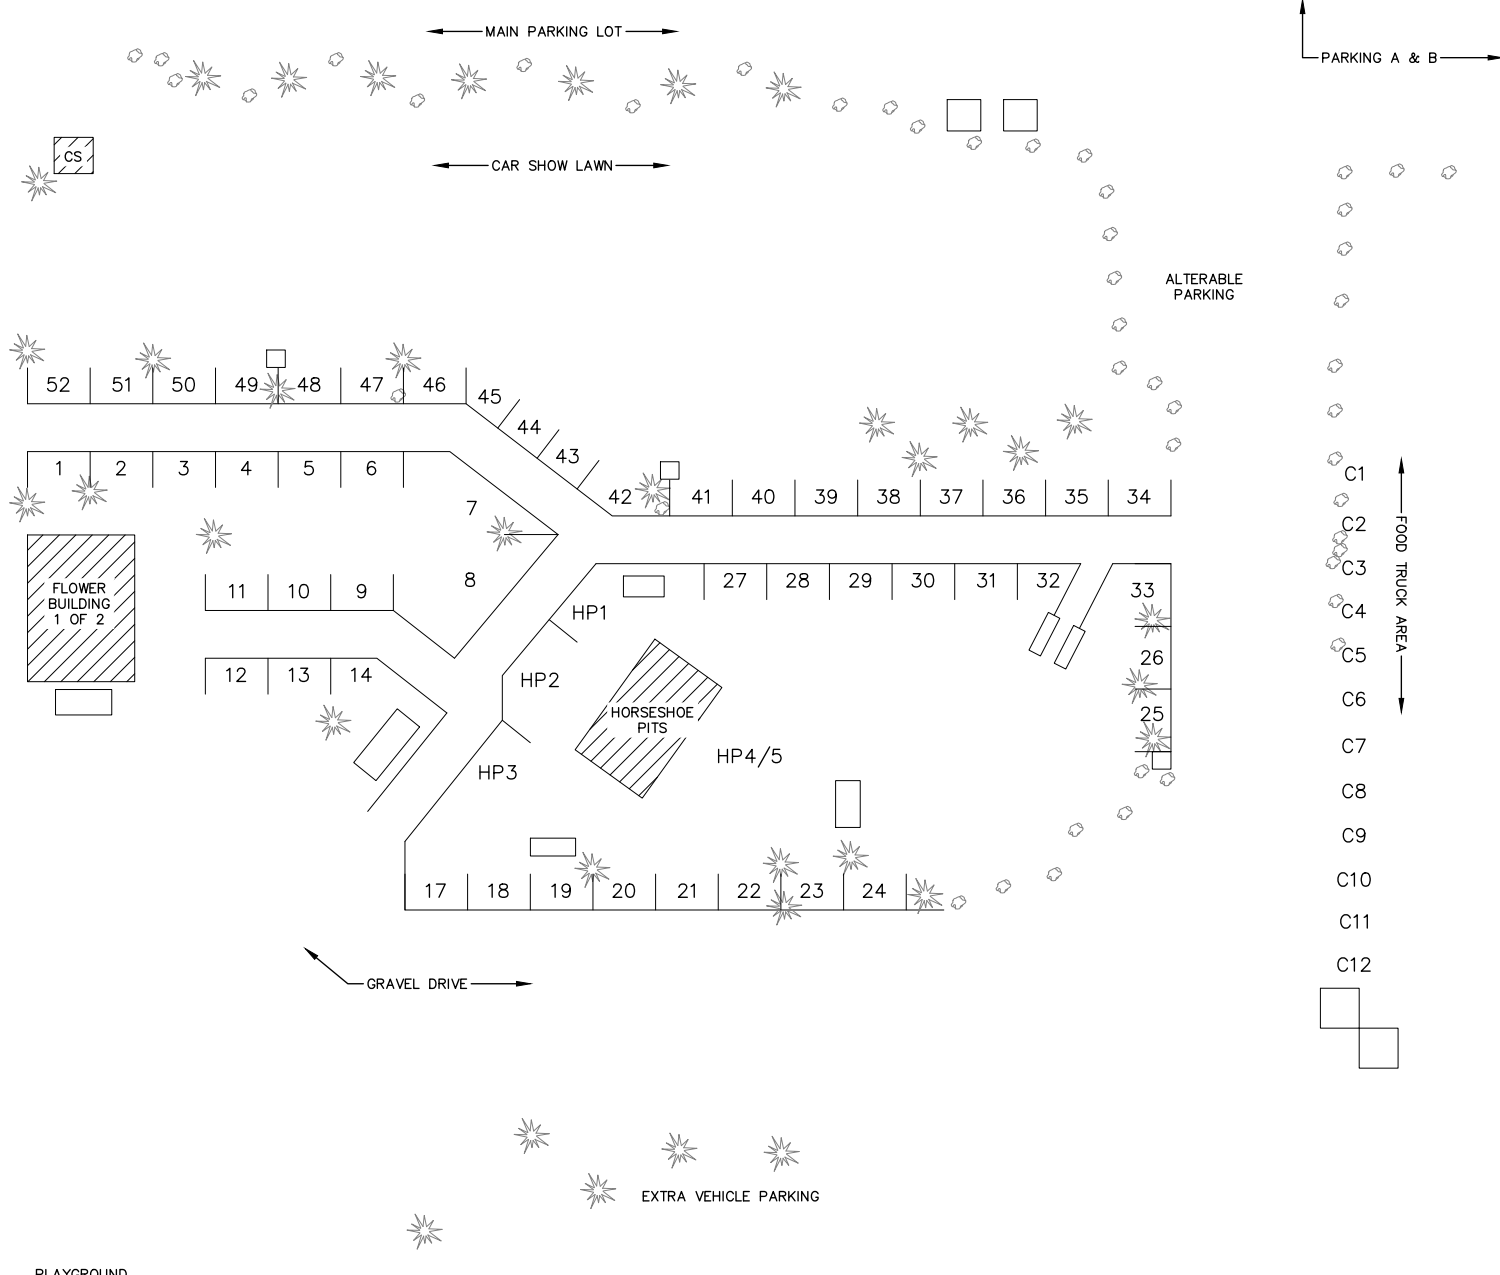

A1
A2
A3
A4
A5
A6

PLAYGROUND

CHAMBER ANTIQUE FAIRE MAP
NOT TO SCALE

1
#####

LEGEND

- TREE
- BOULDER